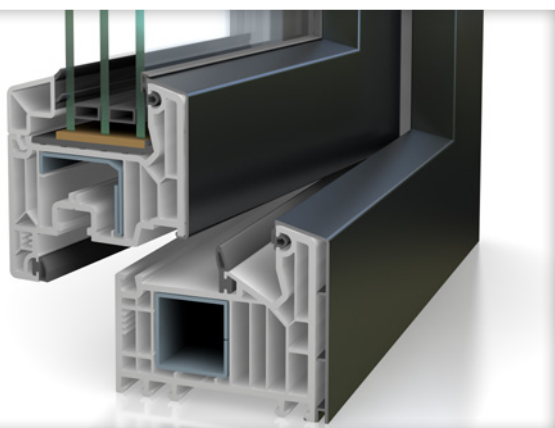

Perfekte Verbindung: Die individuell gestalteten Aluminium-Vorsatzblenden verdecken die Kunststoffprofile von außen vollständig.

FRIBA

Steineggweg 11 9113 Degersheim
www.friba-fenster.ch Natel 079 616 35 00
info@friba-fenster.ch

FENSTER

Andreas Frischknecht

Das Qualitätsprofil