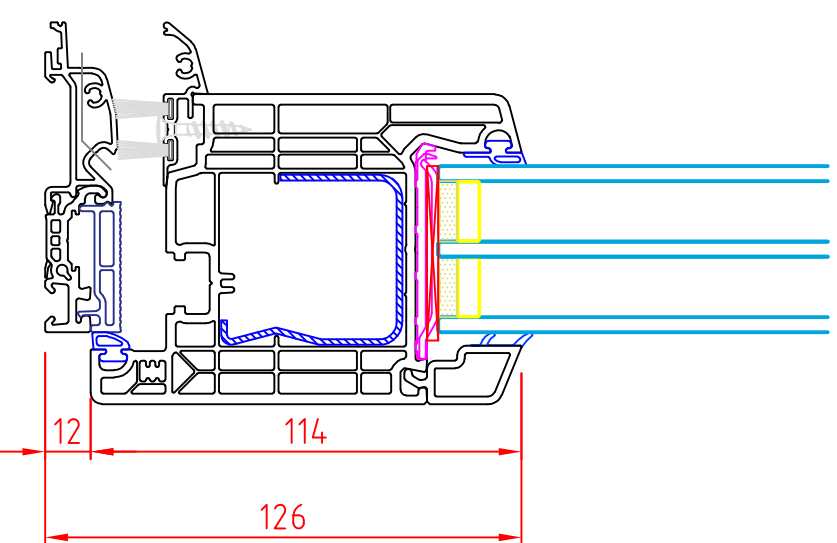

Balkontür mit 74mm Flügel

(Haustür Flügel 125mm gesamt
Höhe 137mm), Balkontür
mit 114mm Flügel

FRIBA

FENSTER

www.friba-fenster.ch