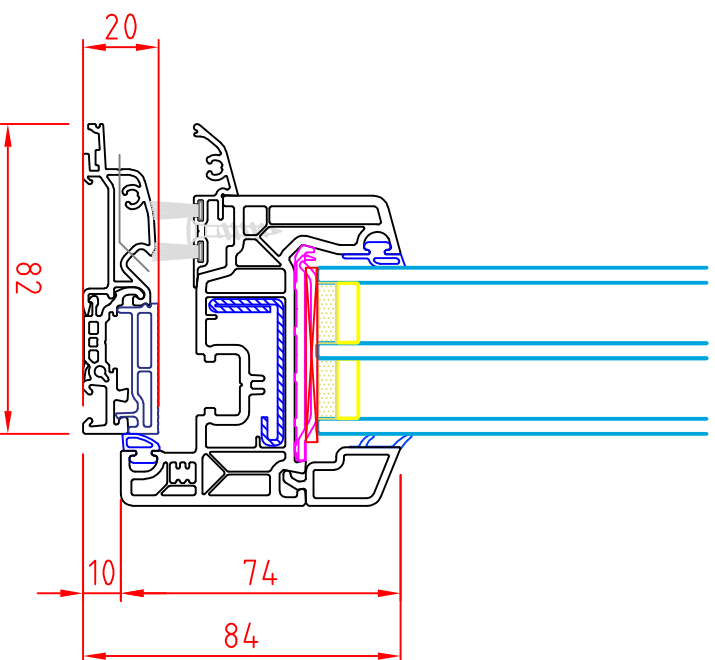

Balkontür mit 74mm Flügel

(Haustür Flügel 125mm gesamt
Höhe 137mm), Balkontür
mit 114mm Flügel

FRIBA

FENSTER

www.friba-fenster.ch